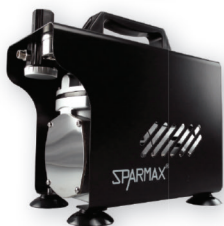

(Artikel-Nr. 161002) (Item no. 161002)
Ansaugleistung: airflow:
14 - 18 l 14 - 18 l
Druck: 4,1 bar pressure: 60 PSI
Lautstärke: 50 dB (A) noise: 50 dB (A)

TC-501ast